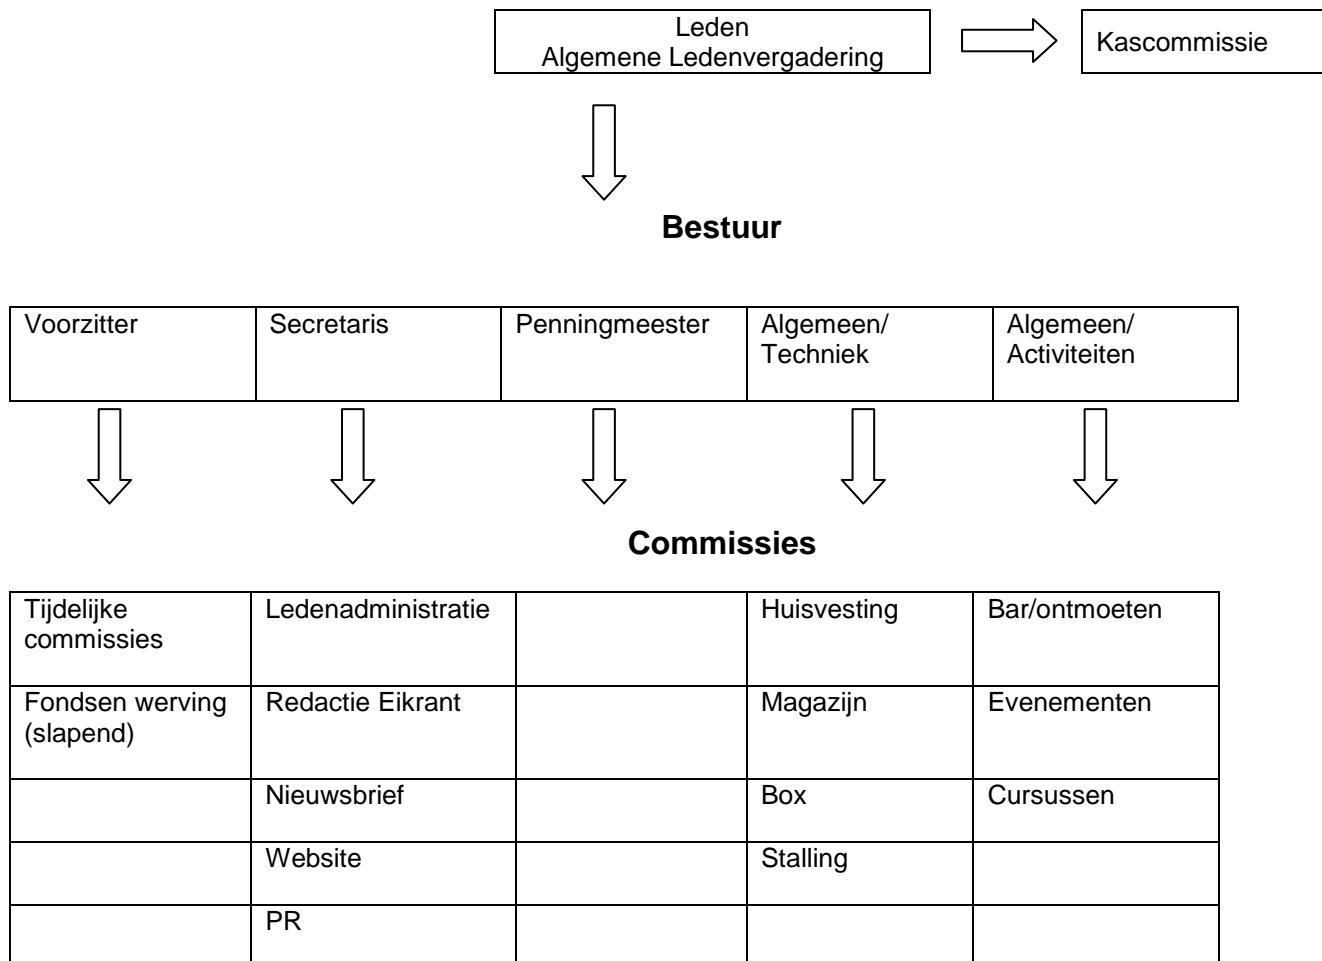

Schema organisatie 't Eendeëi.

Van Helmontstraat 11-13 • 3029 AA Rotterdam

www.eendeëi.nl

bestuur@eendeëi.nl